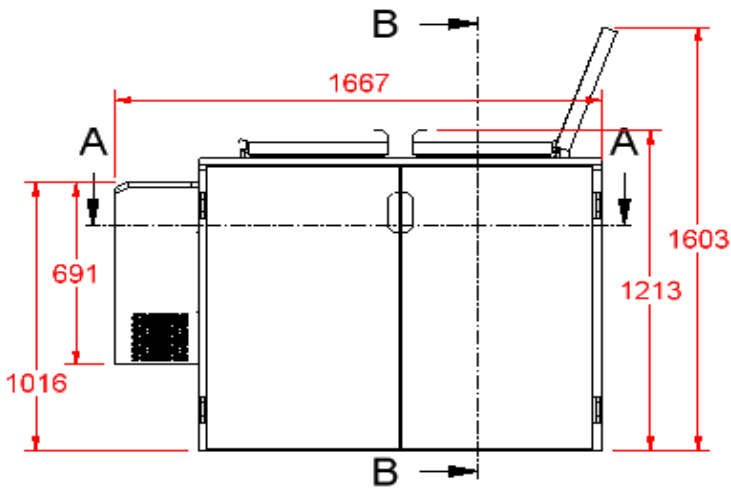

Enkelt

Indvendig dimension B x D x H:
610 x 750 x 1050

Dobbelt

Indvendig dimension B x D x H:
1280 x 750 x 1050

Dobbelt

Indvendig dimension B x D x H:

1280 x 750 x 1050

B-B (1 : 20)

A-A (1 : 20)

Enkelt

Indvendig dimension B x D x H:
610 x 750 x 1050