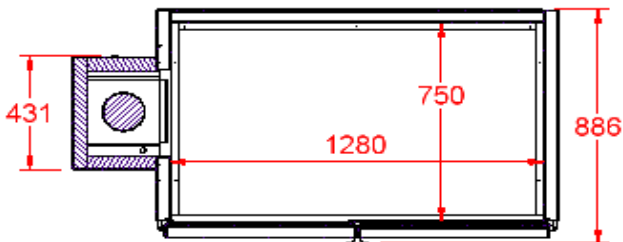

Enkelt

Indvendig dimension B x D x H:
610 x 750 x 1050

Dobbelt

Indvendig dimension B x D x H:
1280 x 750 x 1050

Dobbelt

Indvendig dimension B x D x H:

1280 x 750 x 1050

B-B (1 : 20)

A-A (1 : 20)

Enkelt

Indvendig dimension B x D x H:
610 x 750 x 1050