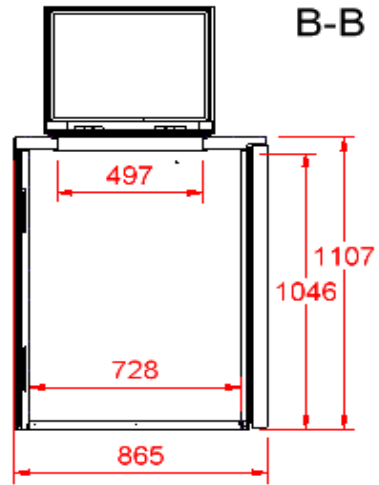

Enkelt

Indvendig dimension B x D x H:
610 x 750 x 1050

Dobbelt

Indvendig dimension B x D x H:
1280 x 750 x 1050

Dobbelt

Indvendig dimension B x D x H:

1280 x 750 x 1050

B-B (1 : 20)

A-A (1 : 20)

Enkelt

Indvendig dimension B x D x H:
610 x 750 x 1050